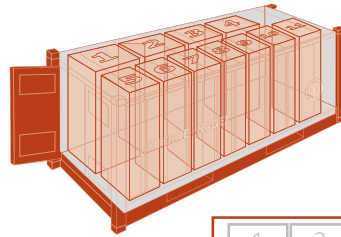

# ZÁKLADNÍ ROZMÍSTĚNÍ PALET V KONTEJNERECH

**20' KONTEJNER** – 10 INDUSTRY palet

**20' KONTEJNER** – 11 EURO palet

**40' DC KONTEJNER** – 21 INDUSTRY palet

**40' DC KONTEJNER** – 24 EURO palet

**40' DC KONTEJNER** – 25 EURO palet