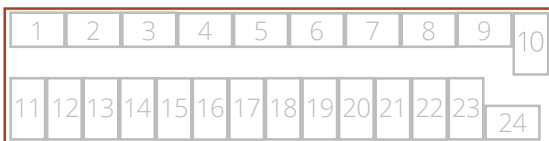

# ZÁKLADNÍ ROZMÍSTĚNÍ PALET V KONTEJNERECH

**20' KONTEJNER** – 10 INDUSTRY palet

**20' KONTEJNER** – 11 EURO palet

**40' DC KONTEJNER** – 21 INDUSTRY palet

**40' DC KONTEJNER** – 24 EURO palet

**40' DC KONTEJNER** – 25 EURO palet