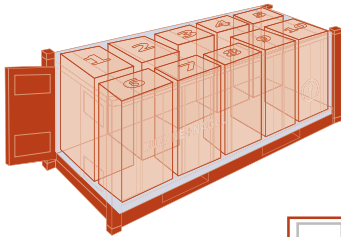

# ZÁKLADNÍ ROZMÍSTĚNÍ PALET V KONTEJNERECH

**20' KONTEJNER** – 10 INDUSTRY palet

**20' KONTEJNER** – 11 EURO palet

**40' DC KONTEJNER** – 21 INDUSTRY palet

**40' DC KONTEJNER** – 24 EURO palet

**40' DC KONTEJNER** – 25 EURO palet