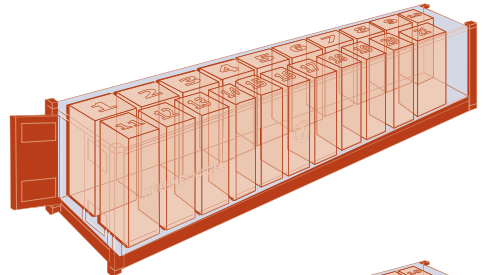

# ZÁKLADNÍ ROZMÍSTĚNÍ PALET V KONTEJNERECH

**20' KONTEJNER** – 10 INDUSTRY palet

**20' KONTEJNER** – 11 EURO palet

**40' DC KONTEJNER** – 21 INDUSTRY palet

**40' DC KONTEJNER** – 24 EURO palet

**40' DC KONTEJNER** – 25 EURO palet