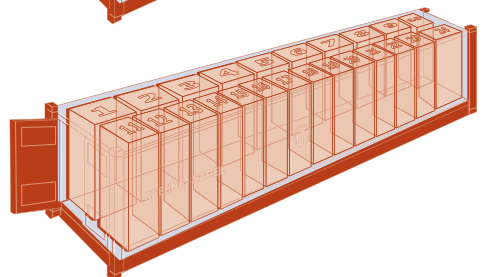

# ZÁKLADNÍ ROZMÍSTĚNÍ PALET V KONTEJNERECH

**20' KONTEJNER** – 10 INDUSTRY palet

**20' KONTEJNER** – 11 EURO palet

**40' DC KONTEJNER** – 21 INDUSTRY palet

**40' DC KONTEJNER** – 24 EURO palet

**40' DC KONTEJNER** – 25 EURO palet